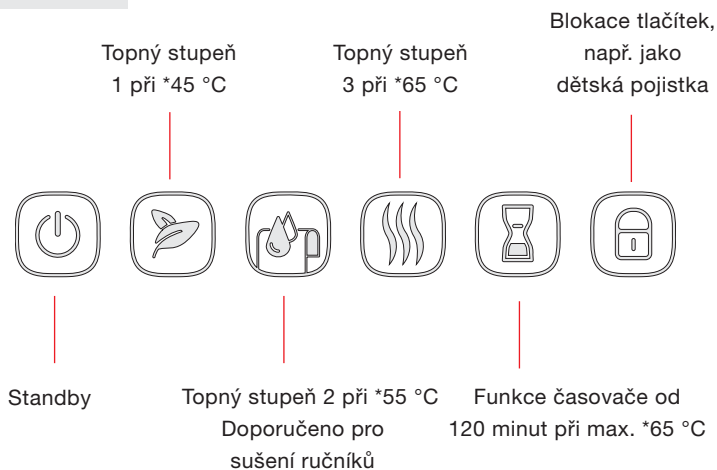

Komfortní a jednoduchá obsluha

- **Puristický, moderní design,**
  který koupelně propůjčí elegantní akcenty
- **Příjemné teplo**
  za velmi krátkou dobu díky nejmodernější infračervené technologii
- **Pohodlné čištění**
  hladkého skleněného povrchu pro optimální hygienu ve vlhkém prostředí koupelny
- **Elegantní skleněná sálavá plocha**
  v lesklém černém, bílém nebo zrcadlovém provedení

Ovládací panel

* Teplota povrchu

Ovladač

Dodatečné funkce jako ochrana proti mrazu, denní a týdenní program