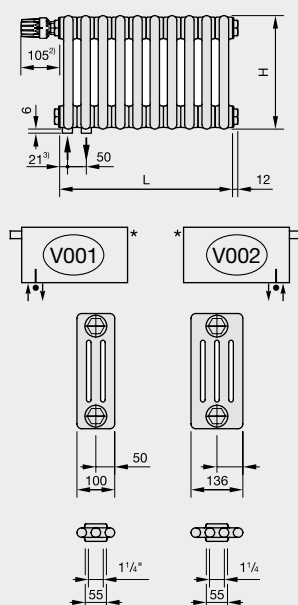

2. připojení Completo s integrovaným ventilem