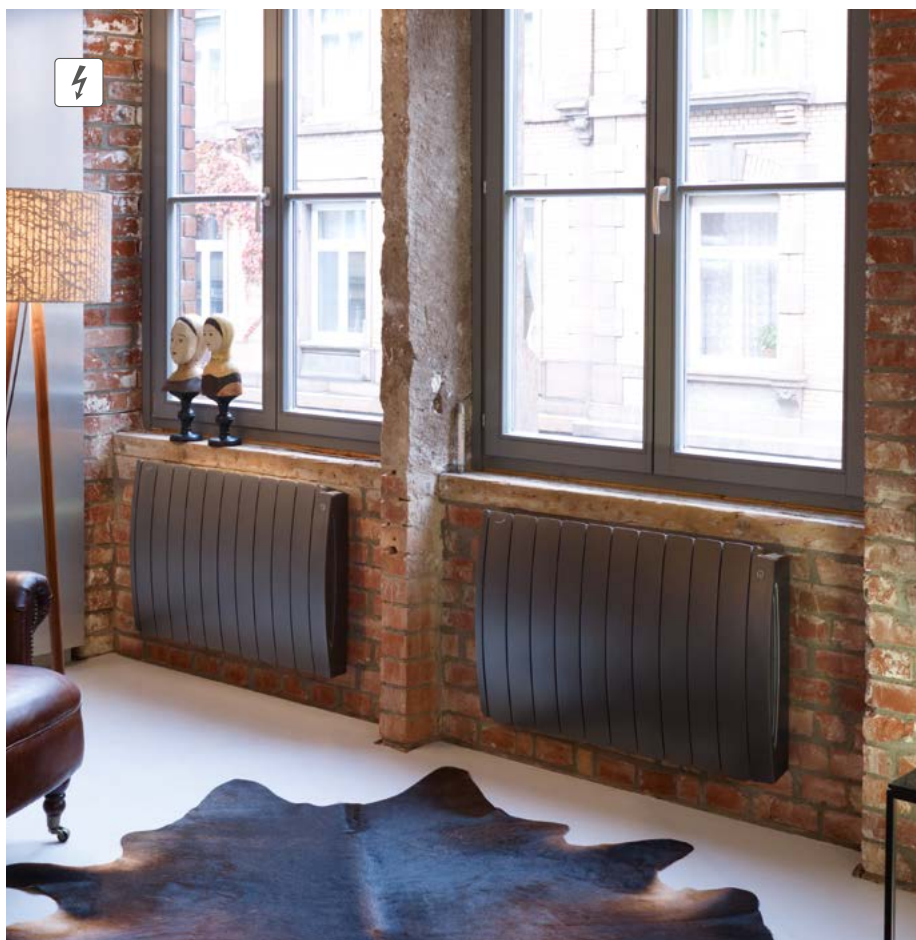

Zehnder Fare Tech

Zehnder Fare Tech je elektrické topné těleso, které v sobě snoubí krásu s inteligencí. Působí jedinečným dojmem díky elegantně zaoblenému čelu lamel, optimálně sálající teplo do prostoru. Má nejen velkou tepelnou vodivost, ale díky hliníkové konstrukci i vysokou antikorozi ochranu a krátkou reakční dobu pro zajištění tepelného komfortu. K dostání téměř ve všech barvách Zehnder.

Ovládací panel s LCD displejem umožňuje nastavení denního a týdenního programu vytápění, zobrazuje aktuální teplotu a spotřebu energie.