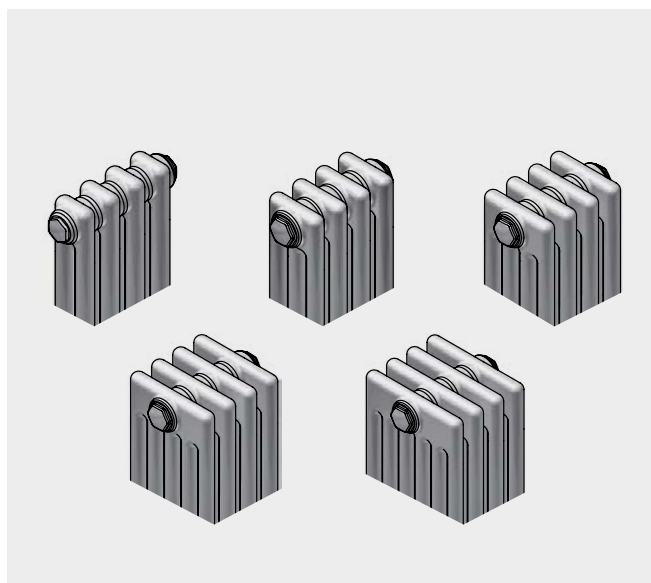

Radiátor pro každý interiér

Tento radiátor je modulární, takže jej lze optimálně přizpůsobit každému interiéru, prostoru a požadavkům na tepelný výkon.

Široké spektrum modelů a rozměrů „na míru“

- 5 hloubek od 62 do 210 mm (2 až 6-ti trubkové provedení)
- 20 standardních výšek od 260 do 3000 mm
- jakákoliv délka (počet článků x 46 mm)