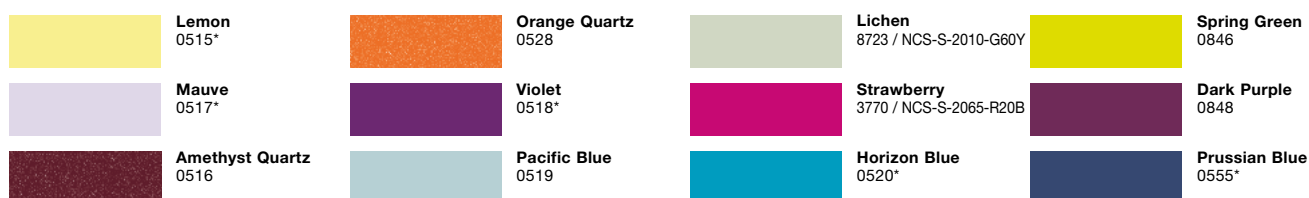

Více informací a bezplatnou nabídku systému větrání získáte na www.zehnder.cz/rekuperace; info@zehnder.cz, T +420 383 136 222, M +421 731 414 443

Přehled barev

Standard

Kategorie barev 1

Architectural

Natural

Tonic

Kategorie barev 2

Architectural

Natural

Tonic

Povrchy ušlechtilých kovů

Vysvětlivky

1) Lesklé provedení RAL 9017 je v kategorii barev 2

2) Pouze pro radiátory Zehnder Charleston a Zehnder Metropolitan

* Tyto barvy jsou lesklé, všechny ostatní barvy jsou matné.

Některé barvy / povrchové úpravy jsou k dispozici pouze u vybraných produktů. Potřebné informace naleznete u jednotlivých výrobků.
U skutečné barvy radiátoru může dojít v důsledku rozdílných výrobních procesů k odchylkám (v barevném odstínu a lesku).
RAL a NCS jsou označení výrobců barev.