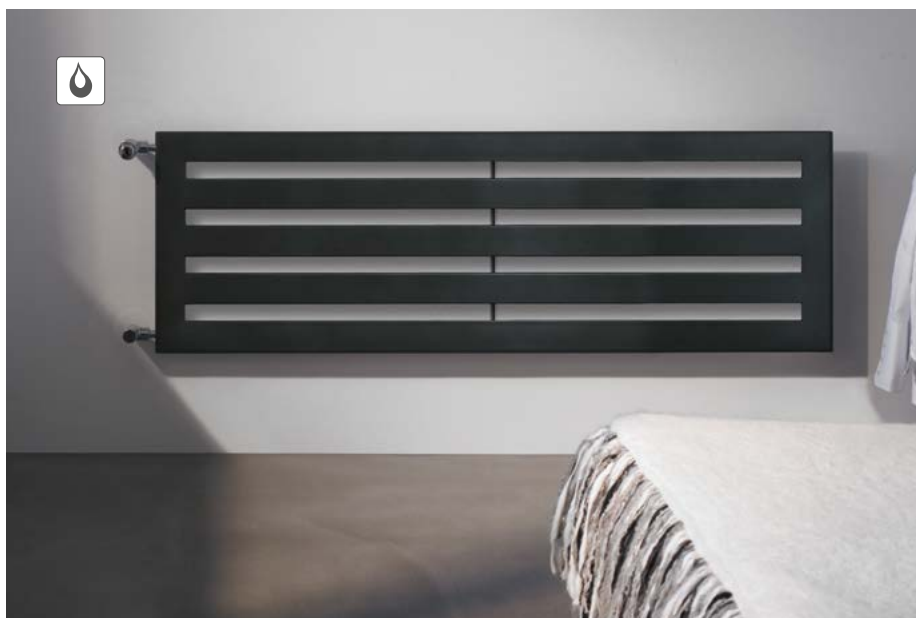

Výroba a prodej budou ukončeny v 06/2020.

Zehnder Metropolitan

Stejně elegantní jako rafinovaný: Zehnder Metropolitan. Inovativní radiátor s plochým designem a obvodovým tříhranným profilem, zkoseným směrem ke stěně, působí obzvlášť lehce. Hodí se do každého prostředí a ke každému stylu. K dostání ve vodorovném a svislém provedení ve všech barvách Zehnder.