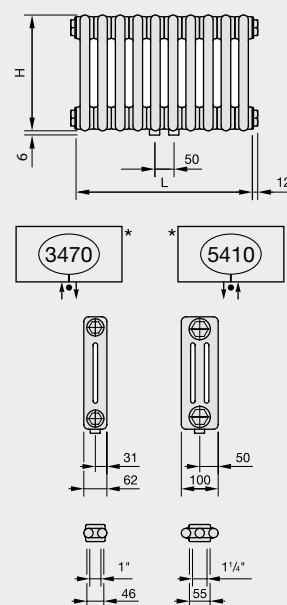

3. připojení středové 50mm

Návrh armatur pro připojení Zehnder Charleston

1. boční připojení

Termostatická hlavice SH,
bílá, 819080, 32,88 € s DPH

Odvzdušňovací ventil,
chrom, 816038, 3,65 € s DPH

Rohový ventil AV9,
nikl, 835100, 28,43 € s DPH

Šroubení pro zpátečku rohové Combi3,
nikl, 838000, 18,89 € s DPH

2. připojení Completo

Termostatická hlavice SH,
bílá, 819080, 32,88 € s DPH

2x Šroubení pro zpátečku rohové Combi3,
nikl, 838000, 18,89 € s DPH

3. středové připojení

Termostatická hlavice SH,
chrom, 819088, 46,16 € s DPH

Odvzdušňovací ventil,
chrom, 816038, 3,65 € s DPH

Připojovací armatura rohová s roztečí
50mm, chrom, 839058, 114,40 € s DPH

Další varianty armatur design bílá, chrom, viz ceník Designové bytové radiátory - "Ceny a technické údaje 2020 - SK"