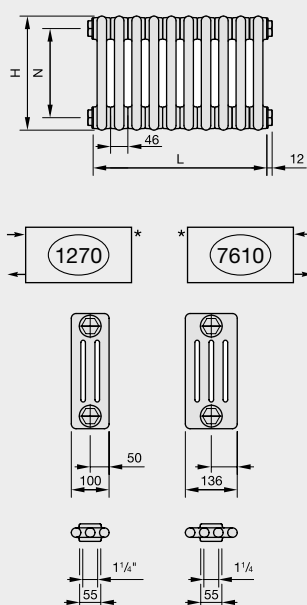

Pozn. Příplatek za variantu středového připojení je již zahrnut v ceně radiátoru.

Pozn. Montážní sada EasyFix je součástí ceny a dodávky radiátorů, uvedených v tomto katalogu a označených kódem SMB na konci modelu.

Pozn. Pro objednávku provedení s přívodem na levé straně, zaměňte kód 5410 za 3470 v označení modelu radiátoru (2180-8-3470-xxxx-SMB).

1. připojení boční