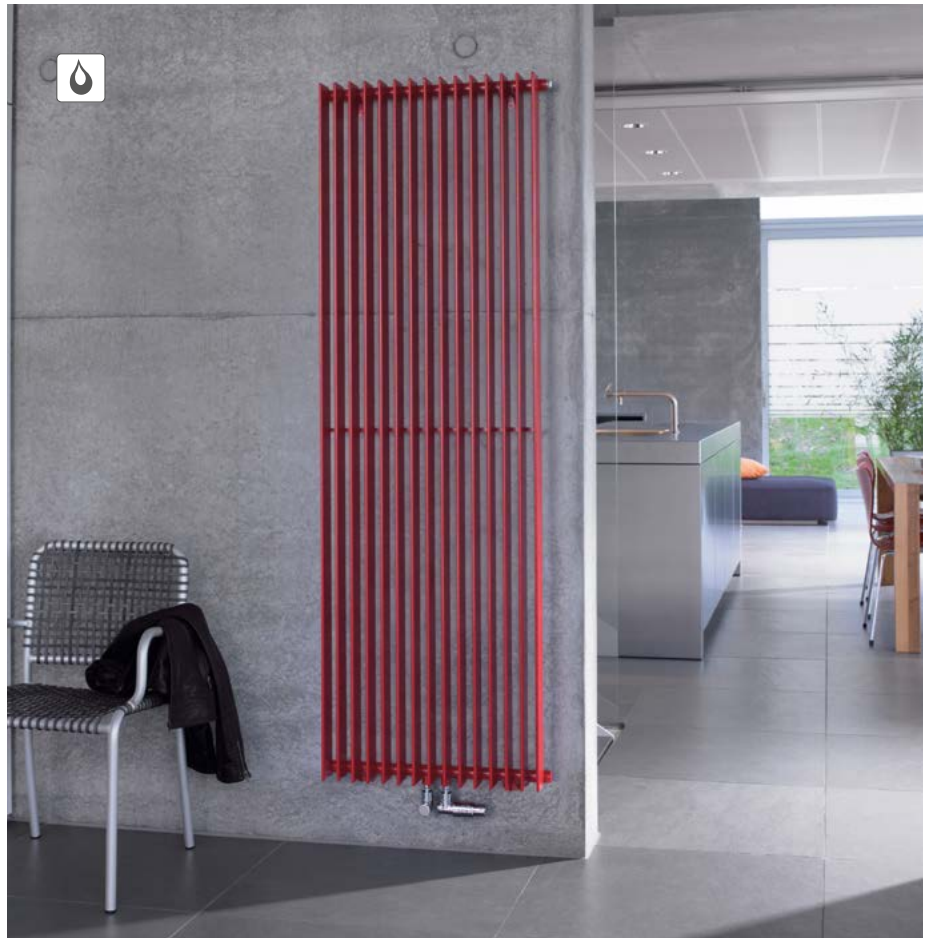

Zehnder Roda

Přesvědčuje svým moderním vzhledem a dokonalým výrobním opracováním. Jemně zaoblené ploché trubky 70x11 mm působí výrazným dojmem kvality. V kombinaci se 4 mm vzduchovou mezerou a nízkým obsahem topného média zajistí velmi rychlé a účinné vytápění obytných i veřejných prostor. Jsou dostupné v široké škále velikostí, v provedení teplovodním i elektrickém, 1-řadém a 2-řadém, svislém a vodorovném, ve všech barvách Zehnder.