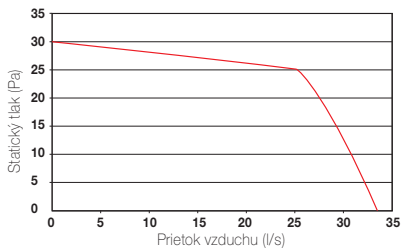

Výkonnostný graf 100 mm