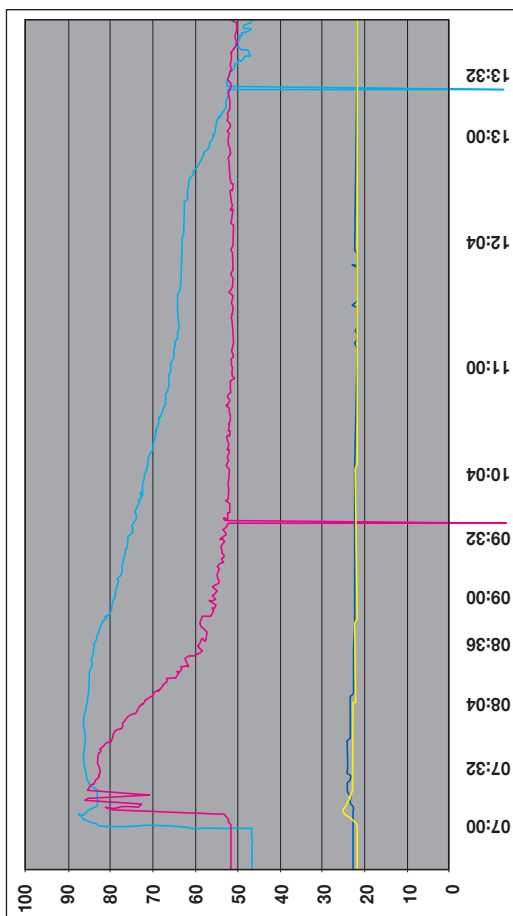

Ventilátory Zehnder Vždy na vrchole techniky

zehnder

Ventilátory Zehnder – vždy na vrchole techniky. Tým najlepším príkladom sú nepretržite idúce ventilátory Zehnder ZCV2 s novým inteligentným spôsobom ovládania: prvotriedny výkon, extrémne tiché, dokonalé odvetranie vlhkosti, zanedbateľné tepelné straty a prevádzkové náklady. Presvedčte sa sami. Prejdite si nasledujúci graf alebo si ventilátory pozrite u predajcov výrobkov Zehnder.

Príklad: odvetranie 88% relatívnej vlhkosti na vopred stanovenú hodnotu 52% resp. pôvodnú úroveň
— Odvetranie vlhkosti už za ca 2,5 h! **Zehnder ZCV2 pre nepretržitú prevádzku s HumidiSMART**
— Odvetranie vlhkosti za ca 6,5 hod. – bežný ventilátor pre občasnú prevádzku s čídlom vlhkosti
Tepelné straty sú zanedbateľné u ventilátorov Zehnder ZCV2 (—) rovnako ako u bežného ventilátora (—).
Zamyslite sa sami, či Vám vlhkosť v kúpeľni môže odvetrať bežný ventilátor s obvyklou dobou prevádzky do 30 min.?