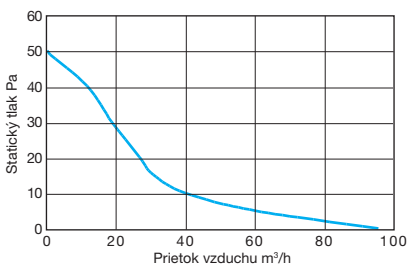

Nízka hlasitosť
20 dB(A)
(šepkanie)

Hlasitosť hovoru
40 – 60 dB(A)

Výkonnostný graf

Technické údaje:

Materiál: plast ABS
Hmotnosť: 0,63 kg
Doporučená výška inštalácie: min. 1,8 m nad podlahou

Elektrické údaje: