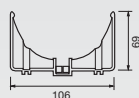

Rozmery

Potrubný ventilátor

Čelná strana

Bočný pohľad

Upevňovací podstavec
pre potrubný ventilátor

Podstavec

Vnútrná mriežka
– sprchový set s osvetlením

Technické údaje a ceny