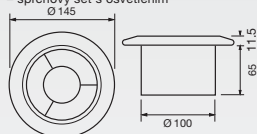

Rozmery

Potrubný ventilátor

Čelná strana

Bočný pohľad

Upevňovací podstavec
pre potrubný ventilátor

Podstavec

Vnútrná mriežka
– sprchový set s osvetlením

Technické údaje a ceny