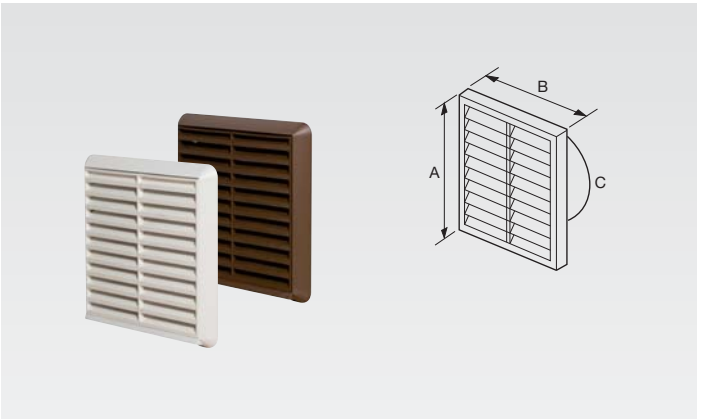

Príslušenstvo

Ohybné stropné potrubie ZGFP

- Nízka hmotnosť, stabilná konštrukcia, z PVC
- Ľahké tvarovanie, až do dĺžky 3m
- Vhodné pre stropné aj iné druhy inštalácií

Technické údaje a ceny

	A	Cena € vr. DPH
ZGFP4.3	Ø 100 mm	9,12

Vonkajšia nástenná mriežka s nátrubkom ZGG

- Mriežka s pevnými lamelami, z ABS
- Vhodná k ohybnému potrubiu ZGFP
- K dodaniu v bielej a hnedej farbe

Technické údaje a ceny

	A	B	Vnútorý Ø rúrky	Cena € vr. DPH	
ZGG42B	153	153	Ø 100 mm	hnědá	4,68
ZGG42W	153	153	Ø 100 mm	bílá	4,68