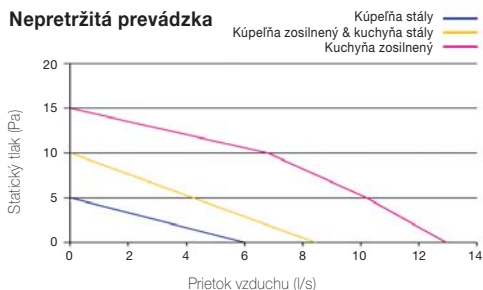

Zehnder Omnique

Nástenný & stropný & okenný ventilátor

100 mm pre nepretržitú alebo občasnú prevádzku

Zehnder Omnique predstavuje ozajstný multifunkčný ventilátor pre použitie v kuchyni, kúpeľni i WC. Omnique vďaka inteligentnej technológii SMART šetrí čas, energiu a peniaze. Pracuje diskretné, automaticky, bez obťažovania susedov zvýšenou hlučnosťou.

- Inovatívny dotykový ovládací panel
- **Technológia "SMART"** automaticky sledujúca okolité prostredie
- **Voliteľné možnosti ovládania** – základný Basic, s časovačom TimerSmart, podľa vlhkosti HumidiSmart, ťažnou šnúrou
- Lhká inštalácia, hĺbka ventilátora v stene iba 35,5 mm
- **Extrémne tichá prevádzka 7db(A)** pri najnižšom stupni prevádzky
- **Jedinečná spätná klapka**, automaticky sa otvára a zatvára - zabraňuje tepelným stratám
- 100% nastaviteľná úroveň vetrania zabraňuje plytvaniu energií
- Nízkoenergetický DC motor ventilátora – **minimálna spotreba energie**
- Nepretržitá alebo občasná prevádzka

Výkonnostný graf

Nepretržitá prevádzka