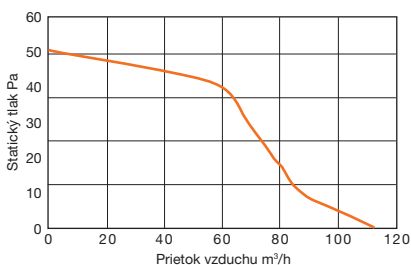

Zehnder Silent

Sprchový set s osvetlením a potrubný ventilátor 100 mm

Axiálne potrubné ventilátory Zehnder Silent, dodávané v rámci kompletného sprchového setu alebo samostatne, sú v prevádzke extra tiché - ako šepkanie. Sprchové sety dodávané s 12 V osvetlením.

■ **Odvetrávanie priamo nad sprchovým kútom** - tam, kde vlhkosť najviac vzniká.

■ **Až o 70% tichší chod ako bežné axiálne ventilátory**

■ 1 model:

Timer – s časovačom: zapnutie vypínačom osvetlenia alebo samostatným vypínačom. Po vypnutí dobeh na vopred nastavenú dobu až 30 min. (z výroby 20 min.)

■ **Kompletné sprchové sety** vrátane všetkého potrebného príslušenstva: potrubný ventilátor – model Timer s časovačom, biela vnútorná a vonkajšia mriežka, 3 m dlhé ohybné plastové potrubie $\varnothing$ 100 mm. Prevedenie **s osvetlením** plus 12 V osvetlenie, transformátor a vnútorná chrómovaná mriežka

■ Montáž do stropu

■ Dlhá životnosť - motor s guľčikovými ložiskami

Výkonnostný graf

Technické údaje:

Materiál:

plast ABS

Hmotnosť:

ventilátor – 0,61 kg

sprchový set – 1,3 kg

sprch. set s osvetlením – 1,7 kg

Elektrické údaje:

230 V~50 Hz, trieda II

Káble: max. 1 mm²

Nízka spotreba energie:

ventilátor – 13 W, osvetlenie – 20 W