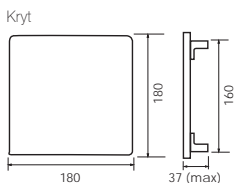

ZDECCDEC125
Decentný kryt s držiakom, vhodný pre použitie s dekoratívnymi vložkami (Dekoratívne vložky je nutné kúpiť samostatne)

Rozmery

Dekoratívne vložky

Technické údaje a ceny

	Produkt objednávacie číslo	Prietok vzchuchu		Ak. hluk v 3 m dB(A)	Krytie IP	Prevád- zka	Model	Cena € vr. DPH
		m³/h	l/s					
Axiálny ventilátor Zehnder Silent	ZSR100B	95	26	26.7	44	1-rychl.	Basic	61,44
	ZSR100TR	95	26	26.7	44	1-rychl.	Timer	70,20
	ZSR100HTR	95	26	26.7	44	1-rychl.	Timer & Humidistat	84,84

Príslušenstvo

ZDECCDIS125/1	Decentný hladký biely kryt s držiakom		9,58
ZDECCDEC125/1	Decentný biely kryt s vybraním (otvorom) pre dekoratívne vložky, s držiakom		9,49
ZDECITF	Dekoratívna vložka "Take Flight", chróm (na želanie k ZDECCDEC125)		2,28
ZDECIR	Dekoratívna vložka "Rhythm", chróm (na želanie k ZDECCDEC125)		2,23

Ostatné príslušenstvo nájdete na strane 14.