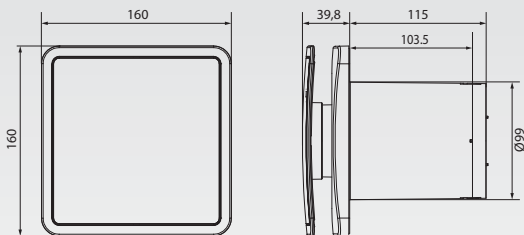

Krytie IP44

a 3-žilové 1/1,5 mm²

Nízka spotreba energie:

min. 1,6 W – max. 11,6 W

6speed 

Rozmery

Technické údaje a ceny

Produkt objednávacie číslo	Prietok vzduchu		Ak .hluk v 3 m dB(A)	Prikon min- max W	Prevád- zka	Model	Cena € vr. DPH
	m ³ /h	l/s					
Samika 100 mm*	ZLE100HT	21,6 - 122	6 - 34	25 - 45	1,6-8,9	6-rých- lostná TimerSmart HumidiSmart	195,84