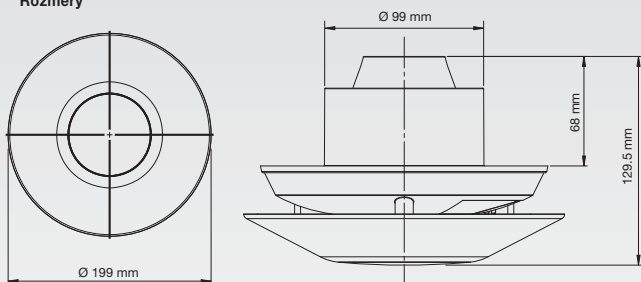

Rozmery

Technické údaje a ceny

Zehnder Unity ZCV2 jeden ventilátor akýkoľvek priestor		Prietok vzduchu / výkon m³/h		Spotreba energie Watt		Ak. hluk v 3 m dB(A)	Cena € vr. DPH
obj. č. ZCV2	Chod	Kúpeľňa (prednastavený)	Kuchyňa (prednastavený)	Min	Max		
	základný	18,0	29,8	1,1	4,1	10,1	233,88
	zosilnený	28,8	46,8			23,5	
	max.	82,8					

Doplňujúce príslušenstvo nájdete na strane 14.