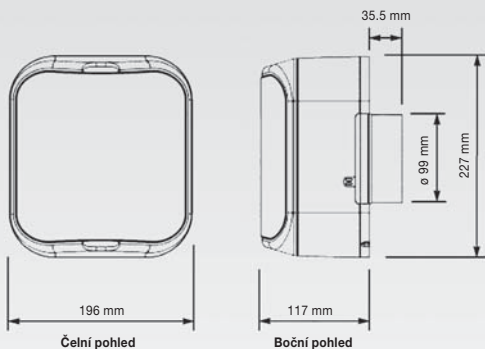

Výkonnostný graf

Nepretržitá prevádzka

Občasná prevádzka

Zehnder Omnique

Rozmery

Technické údaje a ceny

Produkt	Prevádzka	Nastavenie ventilátora	Prietok vzduchu m ³ /h		dB(A)	Spotreba energie W		Cena € vr. DPH
						Min	Max	
Zehnder Unity Omnique obj. č. ZOF100	občasná	WC	21,6		14,5	1,1	26,5	270,48
		kúpeľňa	54		31			
		úžitková miestnosť	108		45			
		kuchyňa	222,1		52			
	nepretržitá	Nastavenie ventilátora	Kúpeľňa	Kuchyňa		1,1	3,0	
		stály chod	21,6	30,6	7			
		zosilnený chod	30,6	46,8	19			