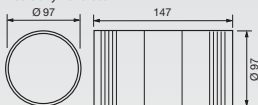

Rozmery

Potrubný ventilátor

Čelná strana

Bočný pohľad