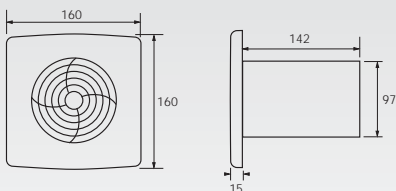

Rozmery

Dekoratívne čelné kryty