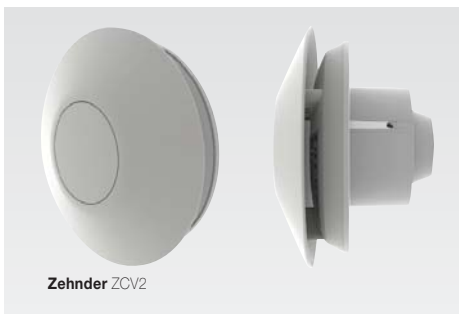

Zehnder ZCV2