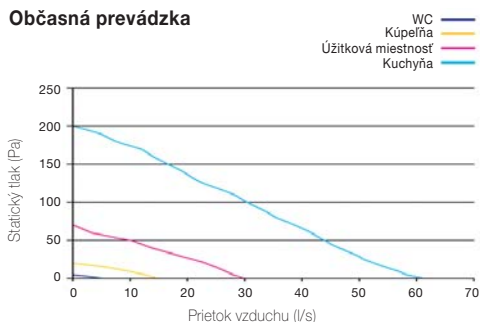

Občasná prevádzka