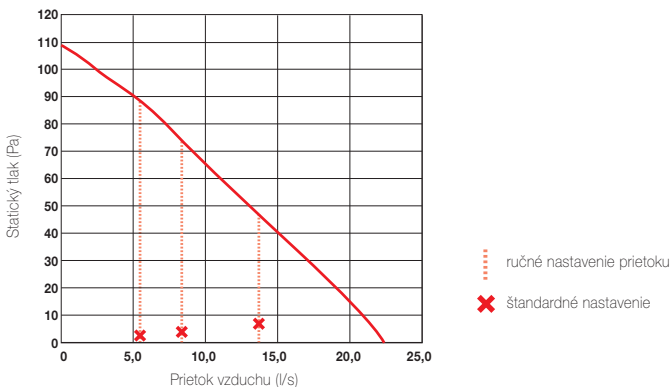

Zehnder ZCV2

Nástenný & stropný ventilátor 100 mm pre nepretržitú prevádzku

Zehnder ZCV2 - najvýkonnejší a pritom najekonomickejší nepretržite idúci ventilátor. Jeden model umožňuje všetky možnosti vetrania a spôsoby inštalácie. Pre kúpeľne, WC alebo kuchyne, v bytoch alebo domoch, pre nástennú aj stropnú inštaláciu. Máte problém s vlhkosťou v kúpeľni? Zehnder ZCV2 Vám ju dokonale odvetrá.

■ Prvotriedny výkon

■ **Extrémne tichý** – od 10 db(A)

■ Najnižšia možná spotreba energie - od 1,1 Watt

■ **Moderný decentný dizajn** vhodný do všetkých interiérov

■ Nový inteligentný spôsob ovládania: **“HumidiSMART”** - sníma a reaguje podľa aktuálnej vlhkosti, **“TimerSMART”** – dĺžku dobehu stanovuje podľa dĺžky prevádzky

■ **Zosilnený chod** – pokiaľ vlhkosť neklesne na pôvodnú úroveň + dobeh časovača, inak základný chod (1,1 W, 10 dB)

■ **Dokonalé odvetranie vlhkosti**

■ **Zanedbateľné tepelné straty a prevádzkové náklady**

■ Odstránenie nepríjemného hluku pri nočnej prevádzke

■ **Jedinečne prispôsobiteľný veľkosti priestoru**

■ Patentovaný **“Twist-Lock”** - kryt odnímateľný jednoduchým otočením a prístupný **dotykový displej pre pohodlné počiatkové nastavenie ventilátora**

Výkonnostný graf

Technické údaje:

Materiál:	biely hodvábné matný plast ABS
Hmotnosť:	1,0 kg
Max. dopravný tlak:	110 Pa
Max. dĺžka potrubia:	6 m
Hĺbka ventilátora v stene:	iba 68 mm

Elektrické údaje:

230 V~50 Hz, trieda II	Káble: spíňajúce nariadenia IEE
Spotreba energie:	min. 1,1 W – max. 4,1 W