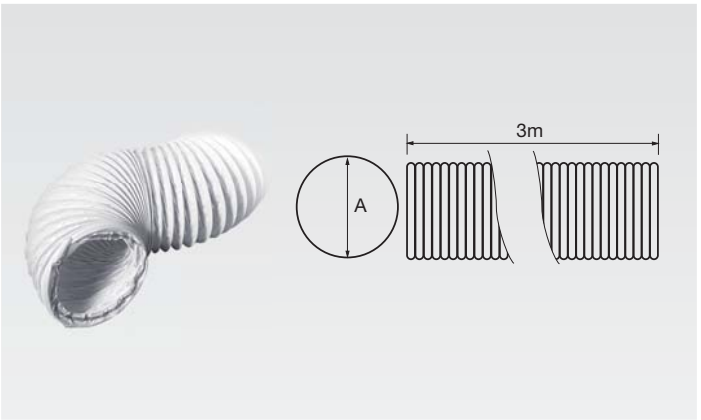

Príslušenstvo

Ohybné stropné potrubie ZGFP

- Nízka hmotnosť, stabilná konštrukcia, z PVC
- Ľahké tvarovanie, až do dĺžky 3m
- Vhodné pre stropné aj iné druhy inštalácií

Technické údaje a ceny

	A	Cena € vr. DPH
ZGFP4.3	Ø 100 mm	9,12

Vonkajšia nástenná mriežka s nátrubkom ZGG

- Mriežka s pevnými lamelami, z ABS
- Vhodná k ohybnému potrubiu ZGFP
- K dodaniu v bielej a hnedej farbe

Technické údaje a ceny

	A	B	Vnútorý Ø rúrky	Cena € vr. DPH	
ZGG42B	153	153	Ø 100 mm	hnědá	4,68
ZGG42W	153	153	Ø 100 mm	bílá	4,68